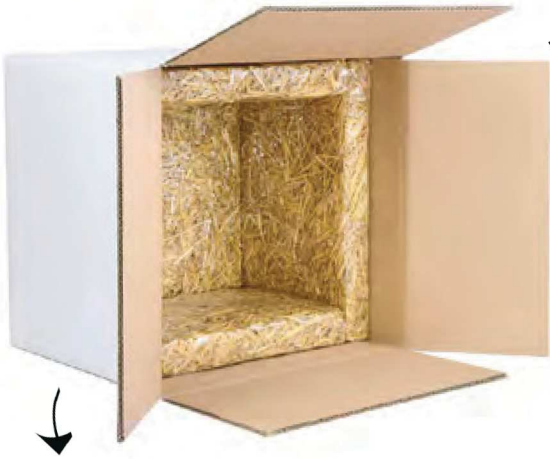

## LANDBOX® UNSERE POWER-ISOLIERUNG AUS STROH

**NEU**  
im  
Sortiment!

*hygienisch*

Besteht aus reinem und gereinigtem Stroh ohne Zusatzstoffe.

*ästhetisch*

Präsentiert Ihre Produkte im besten Licht.

*ökologisch*

### Landbox Größe „S“

Bestehend aus 1x Karton und 1x Isolierset  
15 Liter, Innenmaße: 330 x 260 x 190 mm

#6011224

### Landbox Größe „M“

Bestehend aus 1x Karton und 1x Isolierset  
26 Liter, Innenmaße: 350 x 300 x 250 mm

#6011226

### Landbox Größe „L“

Bestehend aus 1x Karton und 1x Isolierset  
42 Liter, Innenmaße: 400 x 350 x 300 mm

#6011228